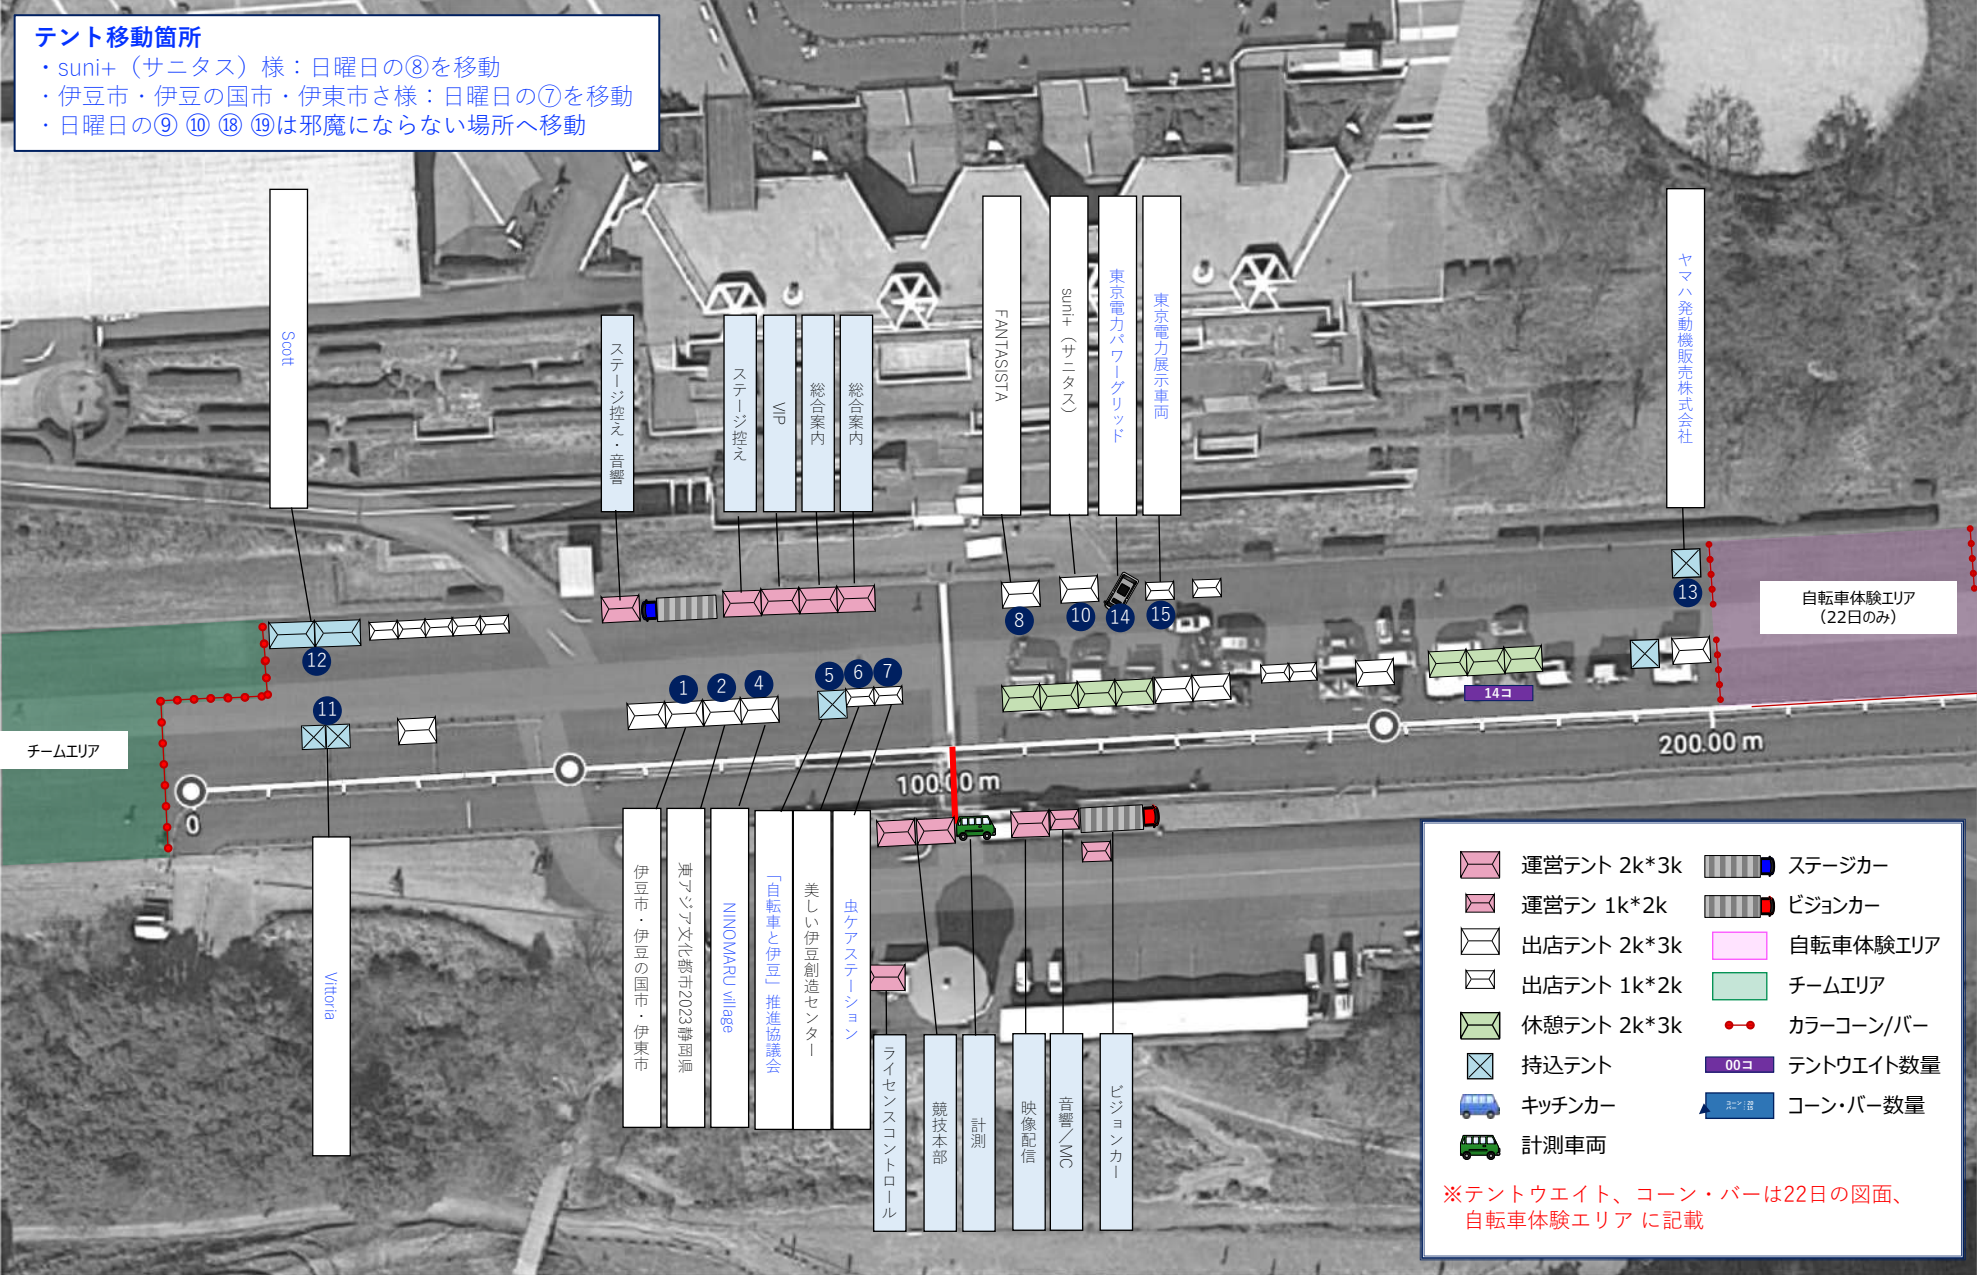

出店レイアウト 10月21日(土)

テント移動箇所

- ・ suni+ (サニタス) 様：日曜日の⑧を移動
- ・ 伊豆市・伊豆の国市・伊東市様：日曜日の⑦を移動
- ・ 日曜日の⑨ ⑩ ⑬ ⑭ ⑮は邪魔にならない場所へ移動

	運営テント 2k*3k		ステージカー
	運営テン 1k*2k		ビジョーカー
	出店テント 2k*3k		自転車体験エリア
	出店テント 1k*2k		チームエリア
	休憩テント 2k*3k		カラーコーン/パー
	持込テント		テントウエイト数量
	キッチンカー		コーン・パー数量
	計測車両		

※テントウエイト、コーン・パーは22日の図面、自転車体験エリアに記載

出店レイアウト 10月22日(日)