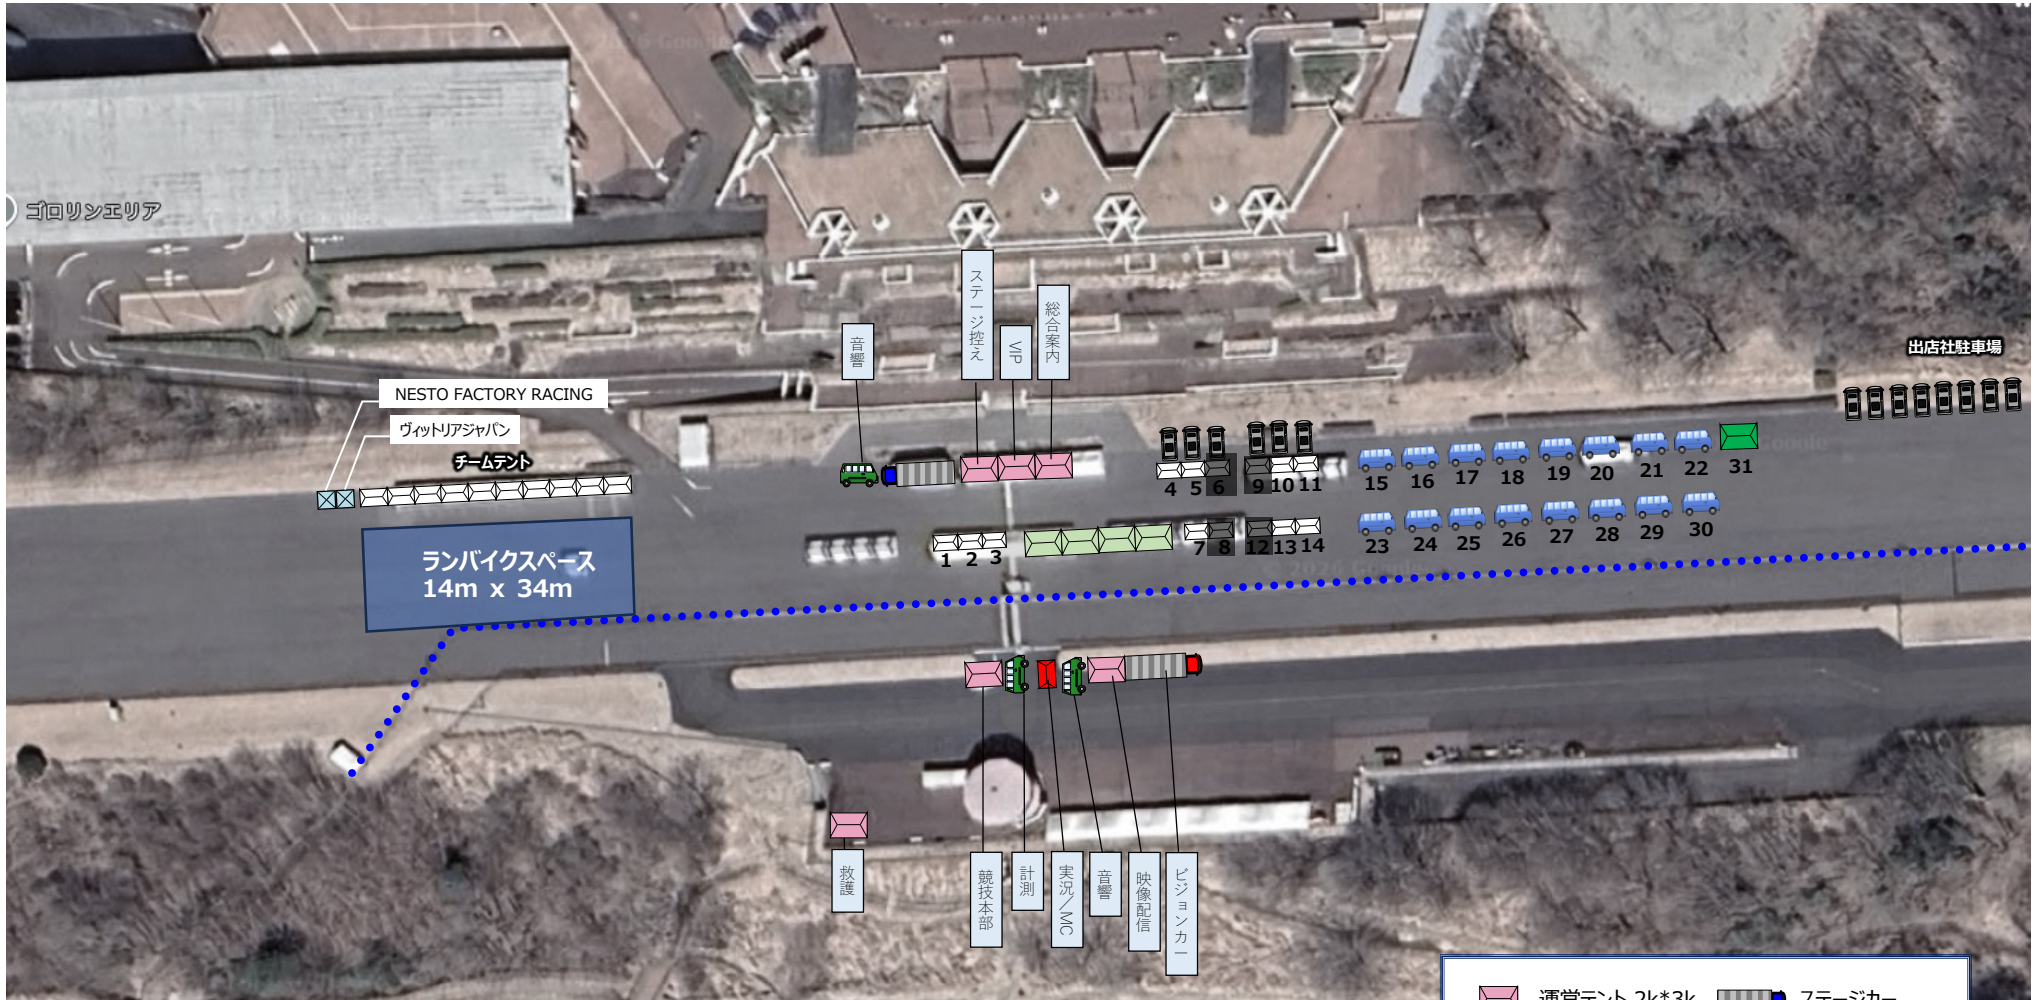

- | | | | |
|--|-------------|--|--------|
| | 運営テント 2k*3k | | ステージカー |
| | 運営テン 1k*2k | | ビジョンカー |
| | 出店テント 2k*3k | | 持込テント |
| | 出店テント 1k*2k | | キッチンカー |
| | 休憩テント 2k*3k | | 自前車両 |

... コーン・バー

... コーン・バー

	運営テント 2k*3k		ステージカー
	運営テン 1k*2k		ビジョンカー
	出店テント 2k*3k		持込テント
	出店テント 1k*2k		キッチンカー
	休憩テント 2k*3k		自前車両

GORIN AREA
 NESTO FACTORY RACING
 ヴァットリアジャパン
 チームテント

音響
 ステージ控え
 VIP
 録音録音

出店社駐車場

メリダスペース
 14m x 34m

4 5 6 9 10 11 15 16 17 18 19 20 21 22 31
 1 2 3 7 8 12 13 14 23 24 25 26 27 28 29 30

救護
 競技本部
 計測
 放送/MC
 音響
 映像配信
 ビジュンカー

... コーン・バー

- | | | | |
|--|-------------|--|--------|
| | 運営テント 2k*3k | | ステージカー |
| | 運営テン 1k*2k | | ビジョンカー |
| | 出店テント 2k*3k | | 持込テント |
| | 出店テント 1k*2k | | キッチンカー |
| | 休憩テント 2k*3k | | 自前車両 |

No	出店名	3/20	3/21	3/22	テントサイズ	机	イス	備考
1	榛葉	○	○	○	2k x 1.5k	1	2	
2	スルガ	○	○	○	2k x 1.5k	1	2	
3	ヤマハ	○	○	○	2k x 1.5k	1	2	
4	・自転車と伊豆 ・伊豆	○	○	○	2k x 1.5k	1	2	
5	・伊豆の国 ・伊東	○	○	○	2k x 1.5k	1	2	
6	伊東温泉競輪			○	2k x 1.5k	1	2	
7	サント	○	○	○	2k x 1.5k	1	2	
8	東電		○	○	2k x 1.5k	1	2	
9	笹屋	○			2k x 1.5k	2	2	
9	ふくろうの小屋			○	2k x 1.5k	0	0	
10	ギョーザのおかわり		○		2k x 1.5k	1		
10	・編み物雑貨Blue'sele ・Yurimaru's Room			○	2k x 1.5k	1	4	
11	・芋と珈琲 ・笹屋		○	○	2k x 1.5k	4	4	
12	5-9Foods factory	○		○	2k x 1.5k	2	2	
13	POWEER's Burger		○	○	2k x 1.5k	2	2	
14	・Unaneko ・黒玉テラス		○		2k x 1.5k	4	4	
14	・笑い文字 ・黒玉テラス			○	2k x 1.5k	3	4	
31	キネシオ	○	○	○	2k x 3k			持ち込み？