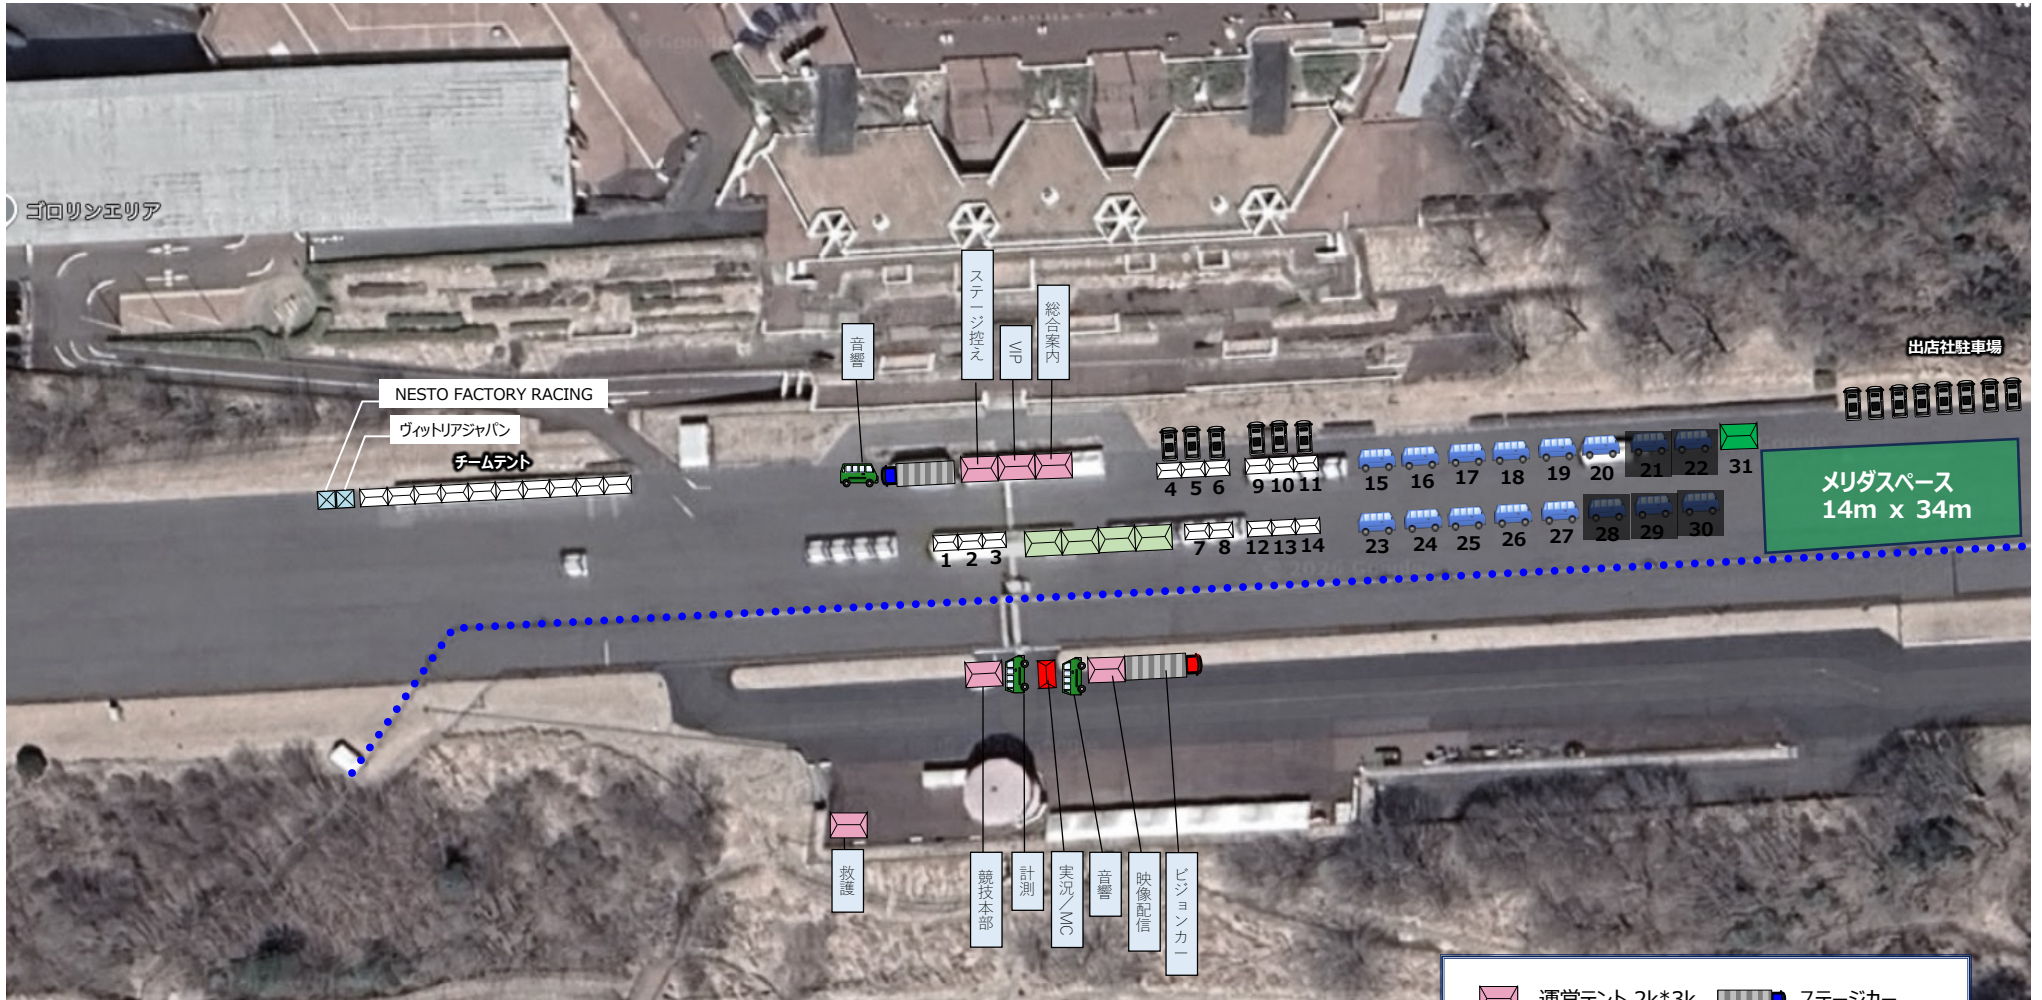

- | | | | |
|--|-------------|--|--------|
| | 運営テント 2k*3k | | ステージカー |
| | 運営テン 1k*2k | | ビジョンカー |
| | 出店テント 2k*3k | | 持込テント |
| | 出店テント 1k*2k | | キッチンカー |
| | 休憩テント 2k*3k | | 自前車両 |

... コーン・バー

... コーン・バー

	運営テント 2k*3k		ステージカー
	運営テン 1k*2k		ビジョンカー
	出店テント 2k*3k		持込テント
	出店テント 1k*2k		キッチンカー
	休憩テント 2k*3k		自前車両

GORIN AREA
 NESTO FACTORY RACING
 ヴァットリアジャパン
 チームテント

音響
 ステージ控え
 VIP
 録音録音

出店社駐車場

メリダスペース
 14m x 34m

4 5 6 9 10 11 15 16 17 18 19 20 21 22 31
 1 2 3 7 8 12 13 14 23 24 25 26 27 28 29 30

救護
 競技本部
 計測
 放送/MC
 音響
 映像配信
 ビジュンカー

... コーン・バー

- | | | | |
|--|-------------|--|--------|
| | 運営テント 2k*3k | | ステージカー |
| | 運営テン 1k*2k | | ビジョンカー |
| | 出店テント 2k*3k | | 持込テント |
| | 出店テント 1k*2k | | キッチンカー |
| | 休憩テント 2k*3k | | 自前車両 |

No	出店名	3/20	3/21	3/22	テントサイズ	机	イス	備考
1	榛葉	○	○	○	2k x 1.5k	1	2	
2	スルガ	○	○	○	2k x 1.5k	1	2	
3	ヤマハ	○	○	○	2k x 1.5k	1	2	
4	・自転車と伊豆 ・伊豆	○	○	○	2k x 1.5k	1	2	
5	・伊豆の国 ・伊東	○	○	○	2k x 1.5k	1	2	
6	伊東温泉競輪			○	2k x 1.5k	1	2	
7	サント	○	○	○	2k x 1.5k	1	2	
8	東電		○	○	2k x 1.5k	1	2	
9	笹屋	○			2k x 1.5k	2	2	
9	ふくろうの小屋			○	2k x 1.5k	0	0	
10	ギョーザのおかわり		○		2k x 1.5k	1		
10	・編み物雑貨Blue'sele ・Yurimaru's Room			○	2k x 1.5k	1	4	
11	・芋と珈琲 ・笹屋		○	○	2k x 1.5k	4	4	
12	5-9Foods factory	○		○	2k x 1.5k	2	2	
13	POWEER's Burger		○	○	2k x 1.5k	2	2	
14	・Unaneko ・黒玉テラス		○		2k x 1.5k	4	4	
14	・笑い文字 ・黒玉テラス			○	2k x 1.5k	3	4	
31	キネシオ	○	○	○	2k x 3k			持ち込み？